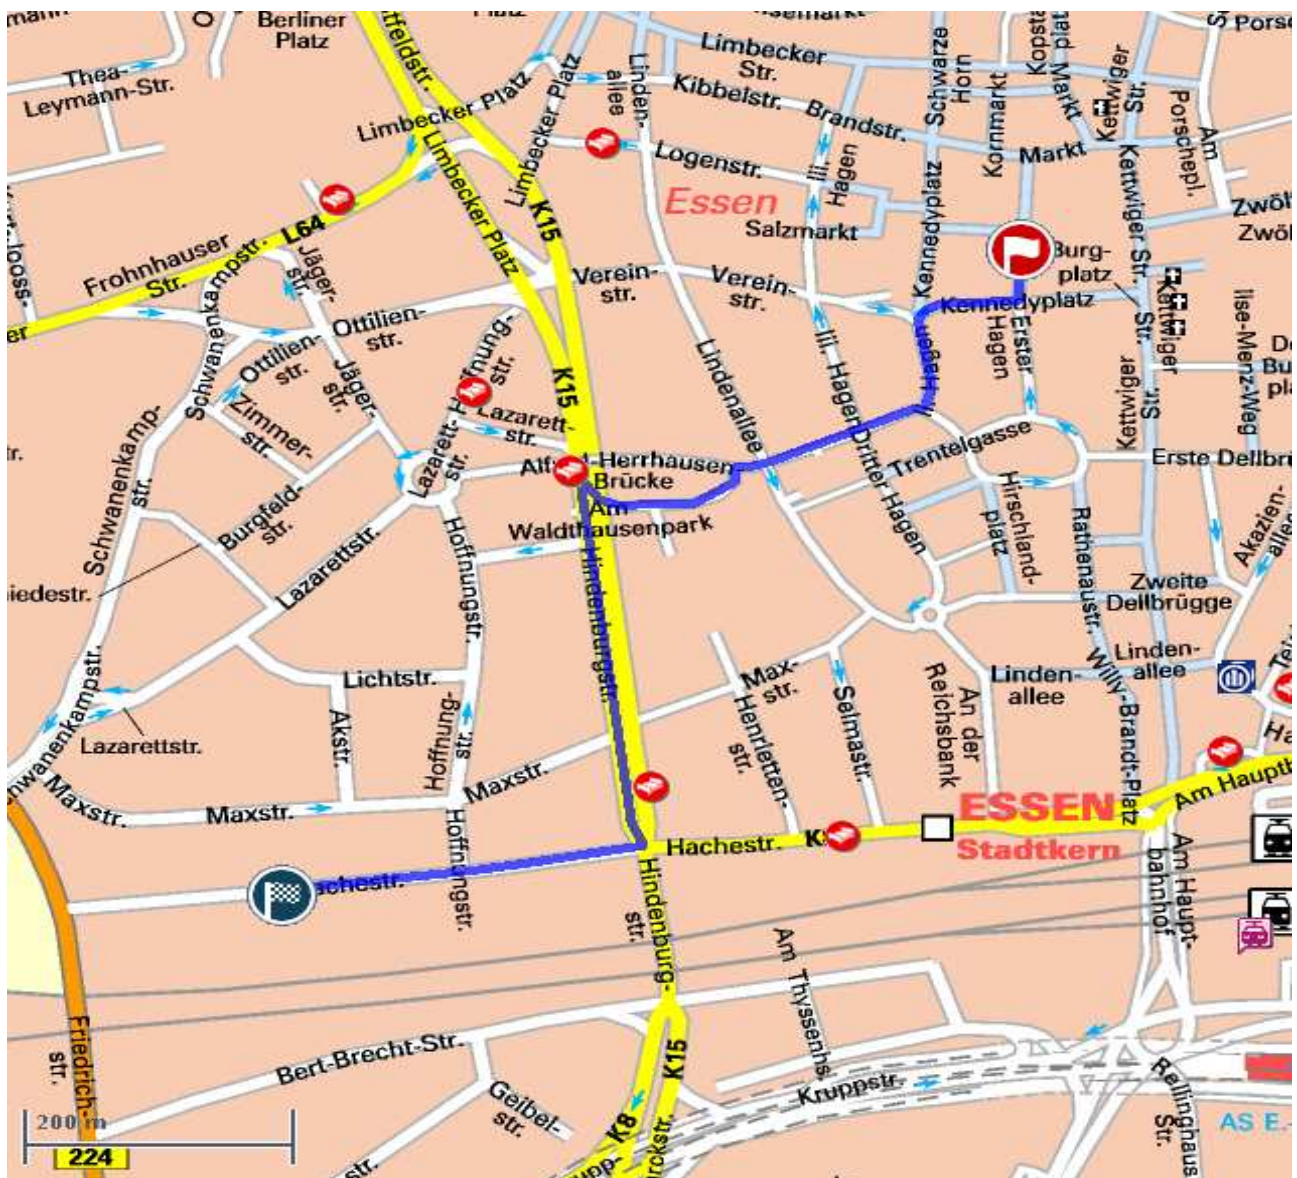

## Parkplatz Hachestraße / genügend Parkplätze angefragt!

**SJD – Die Falken Landesbüro**  
**Hohenstaufenalle 1**  
**45888 Gelsenkirchen**

**Die Parkgebühr beträgt 2,50 für Pkws für den ganzen Tag.**